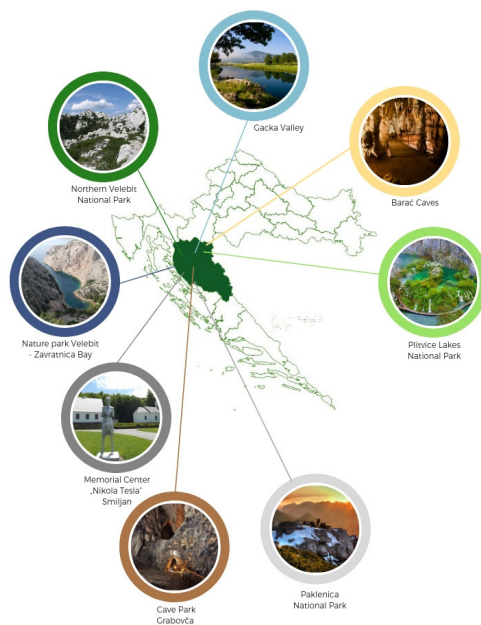

NP PLITVIČKA JEZERA
NP PLITVICE LAKES

NP SJEVERNI VELEBIT
NP NORTHERN VELEBIT

UVALA ZAVRATNICA
ZAVRATNICA BAY

BARAĆEVE ŠPILJE
BARAĆ CAVES

MC "NIKOLA TESLA" SMIĻJAN
MC "NIKOLA TESLA" SMIĻJAN

PEĆINSKI PARK GRABOVAČA
CAVE PARK GRABOVAČA

NP PAKLENICA
NP PAKLENICA

HRVATSKI CENTAR ZA AUTOHTONE
VRSTE RIBA I RAKOVA KRŠKIH VODA
CROATIAN CENTER FOR FISH AND
CRAWFISH IN KARSTIC WATERS

- Smart Sustainable Destination

**ZAJEDNIČKA ULAZNICA
LIKA DESTINACIJE
LIKA DESTINATION TICKET**

CIJENA/PRICE
odrasli/adults 300 kn

#PlitviceFullExperience
#LikaDestination
#LikeLika

ISTRAŽITE DESTINACIJU LIKA UZ ZAJEDNIČKU ULAZNICU EXPLORE LIKA DESTINATION WITH TICKET BOOKLET

promotivna cijena: **300 kn**
promotional price:
zbroj pojedinačnih cijena: **605 kn**
individual prices total:
ušteta: **305 kn**
saving:

www.lika.destination.hr
info@lika-destination.hr

KLASTER
LIKA
DESTINATION

www.np-plitvicka-jezera.hr
info@np-plitvicka-jezera.hr

**PLITVIČKA
JEZERA**
Nacionalni park • National Park

Ulaznica je u prodaji u NP Plitvička jezera. Vaučere je moguće iskoristiti do 31. listopada 2019.
Ticket is available in Plitvice Lakes National Park. You can use vouchers until October 31 2019.