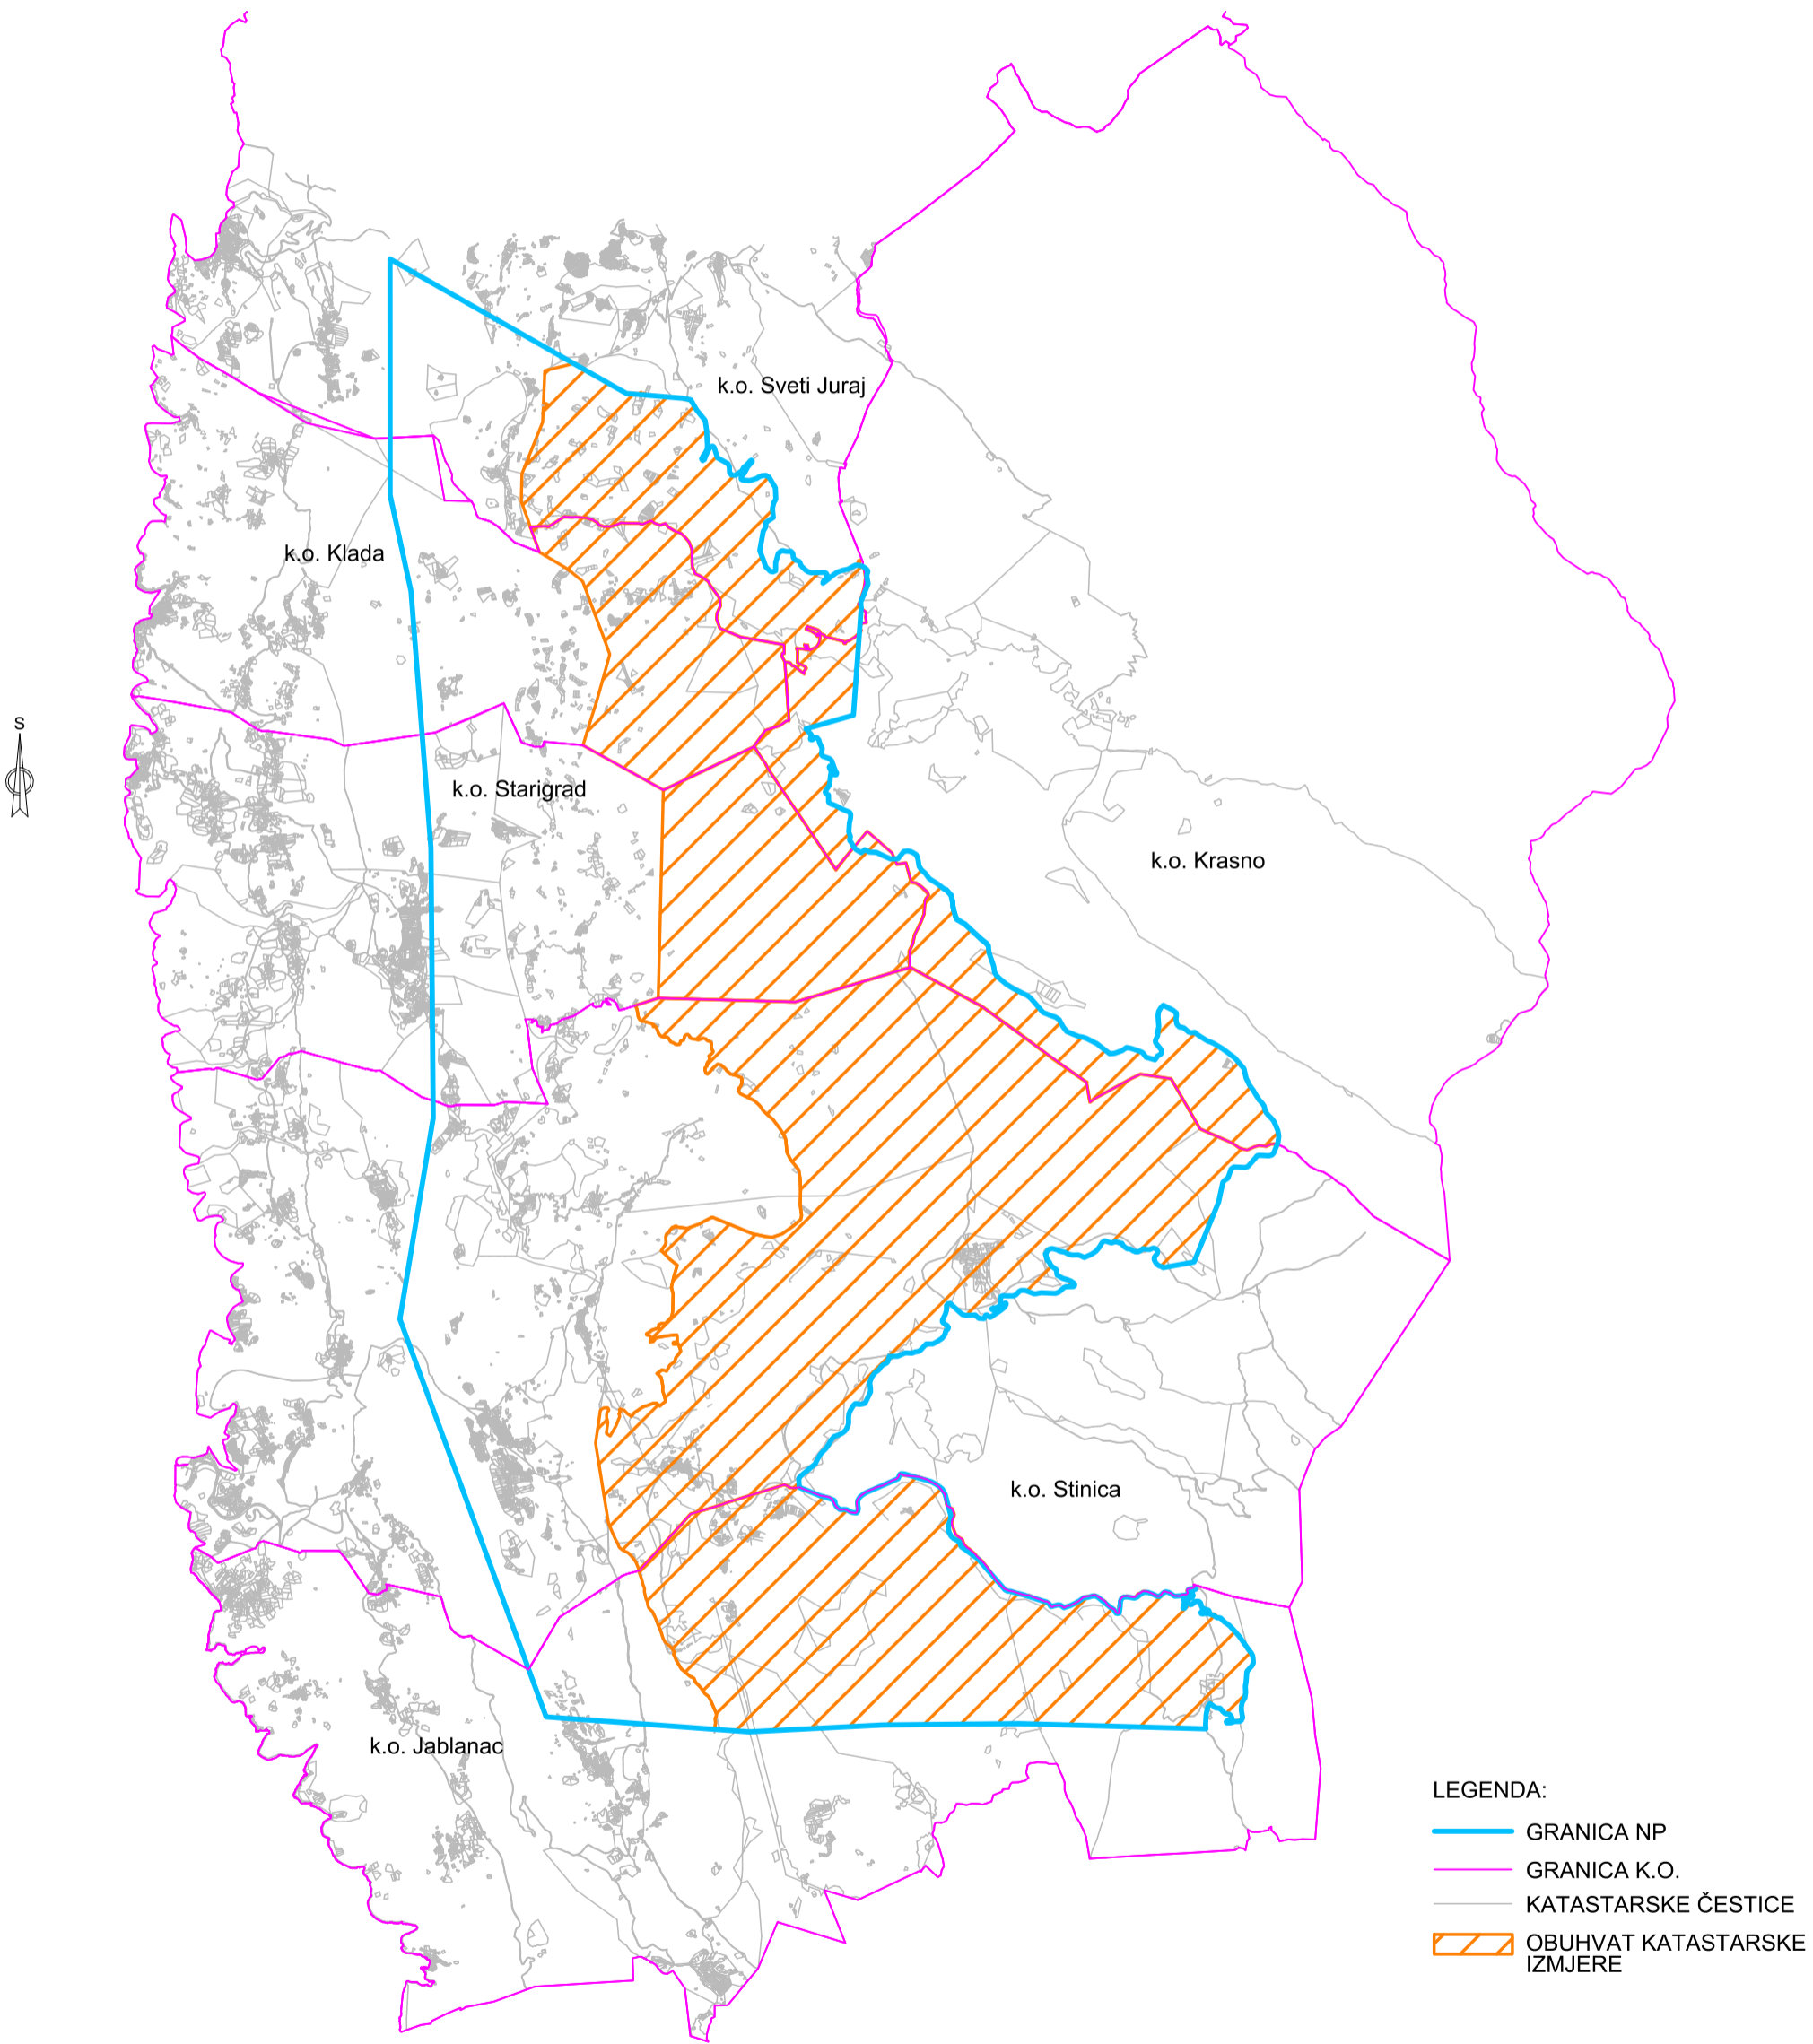

NACIONALNI PARK SJEVERNI VELEBIT

- LEGENDA:
- GRANICA NP
 - GRANICA K.O.
 - KATASTARSKE ČESTICE
 - OBUH VAT KATASTARSKE IZMJERE